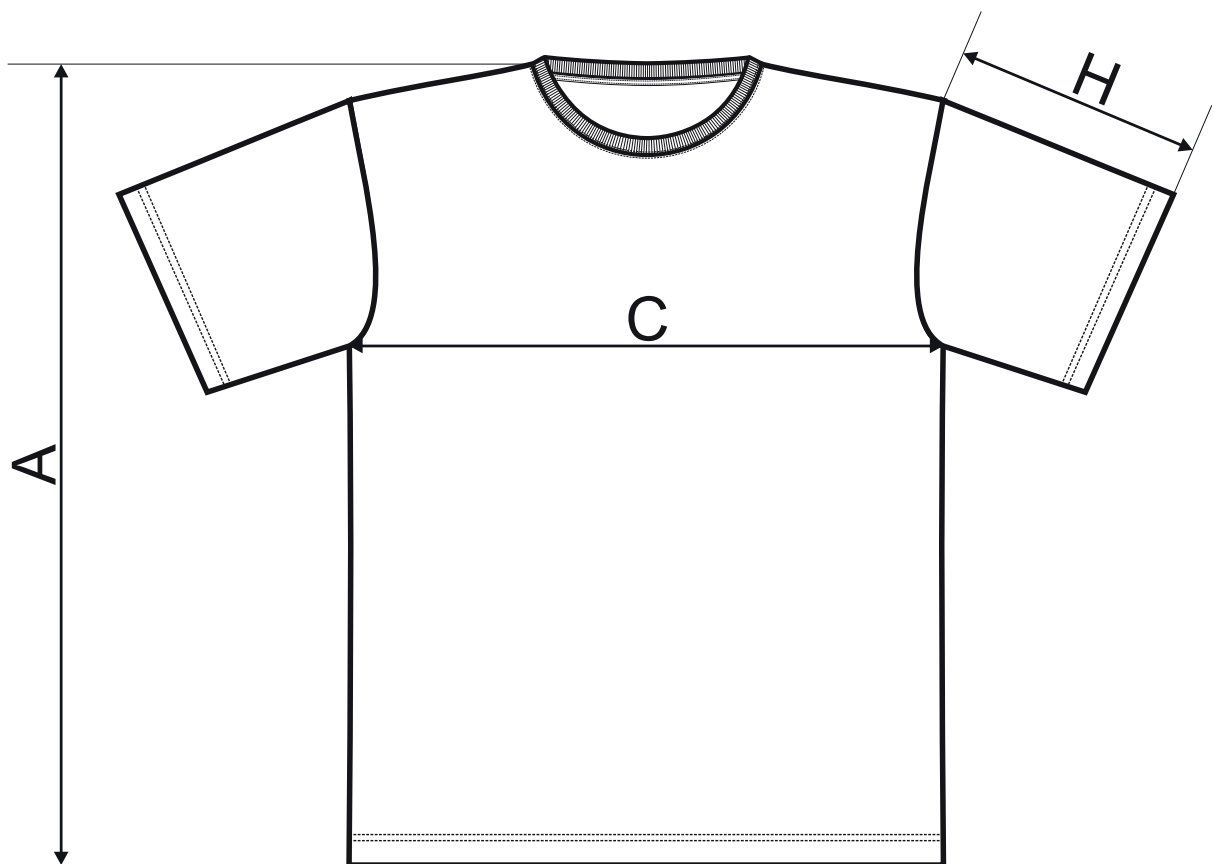

# 129 Basic ♂

Rozměry produktu [cm]

velikost	<b>XS</b>	<b>S</b>	<b>M</b>	<b>L</b>	<b>XL</b>	<b>2XL</b>	<b>3XL</b>	<b>4XL</b>	<b>5XL</b>
<b>A</b>	68	70	72	74	76	78	81	84	87
<b>C</b>	43	47	51	55	59	64	70	76	82
<b>H</b>	18,5	19,5	20,5	21,5	22,5	23,5	24,5	25,5	26,5

Rozměry jsou uvedeny v centimetrech. Akceptovatelná odchylka  $\pm 5\%$ .

STANDARD  
100  
PG020 153249  
OETI