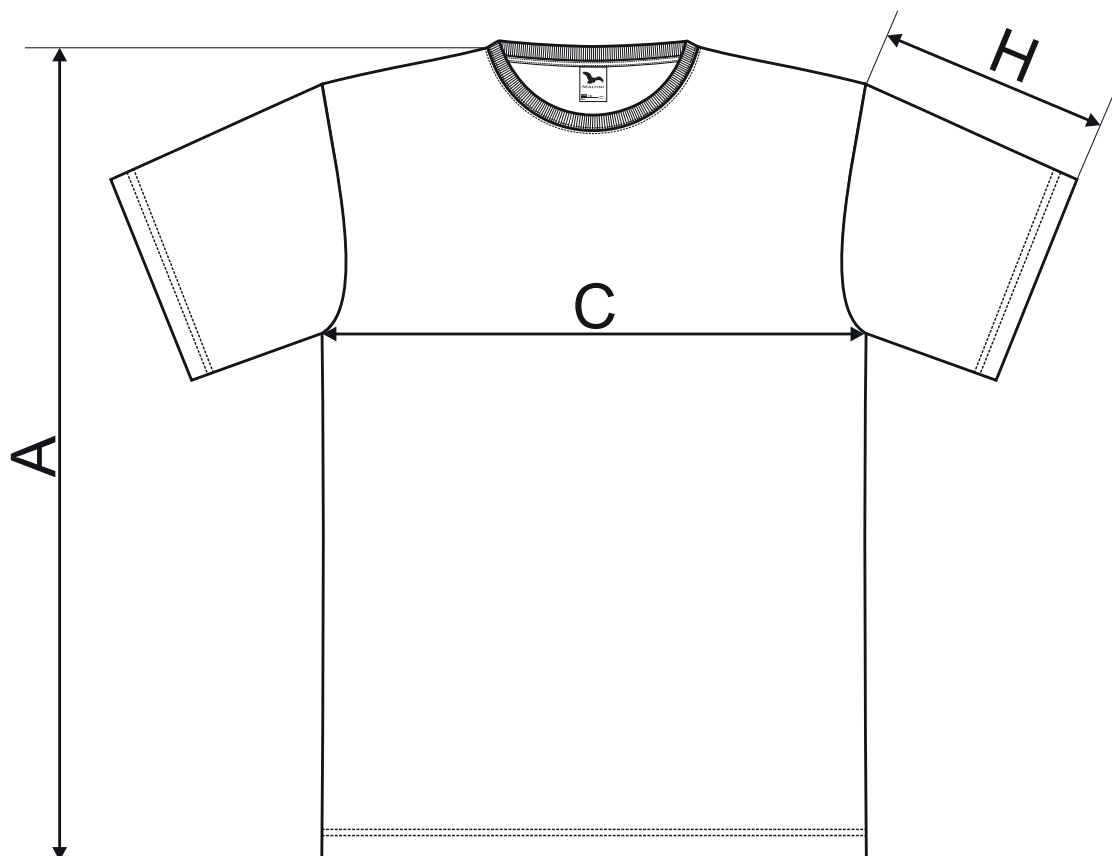

138 Basic

Rozměry produktu [cm]

velikost	4	6	8	10	12
A	43	46	52	58	64
C	34	37	40	43	46
H	11	13	15	16	17

Rozměry jsou uvedeny v centimetrech. Akceptovatelná odchylka $\pm 5\%$.

STANDARD
100
PG020 153249
OETI