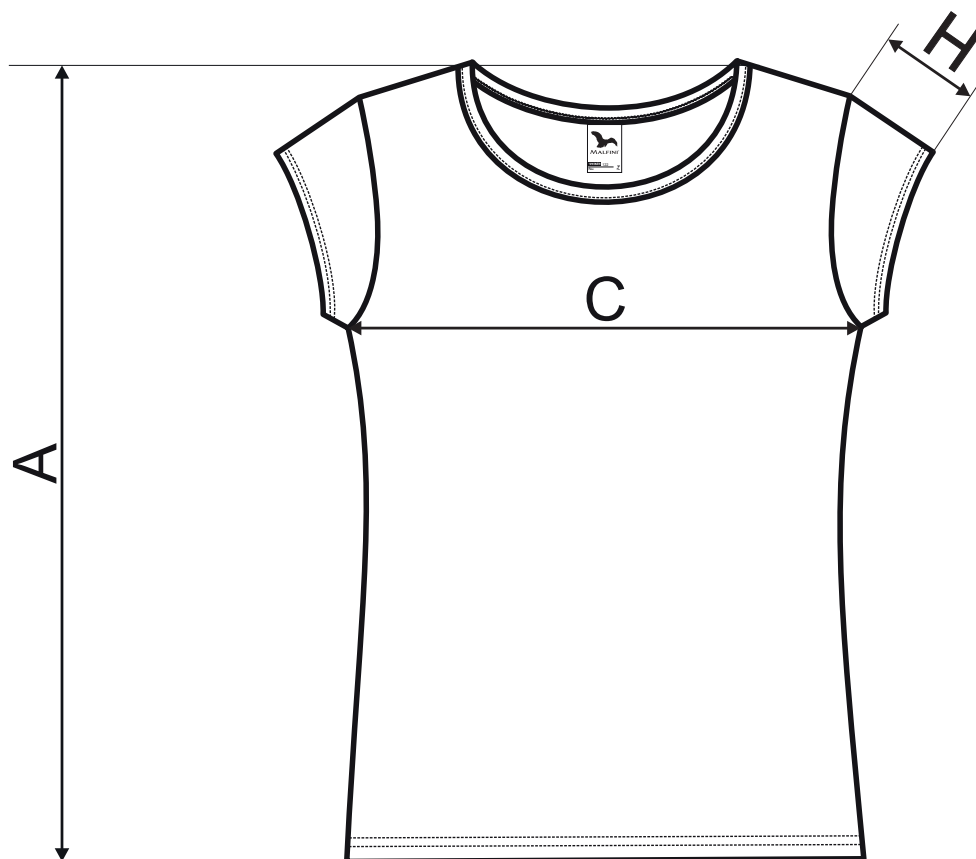

122 Pure ♀

Rozměry produktu [cm]

velikost	XS	S	M	L	XL	2XL	3XL
A	60	62	64	66,5	69	71,5	74
C	38	42	46	50	56	62	68
H	9	10	11	12	13	14	15

Rozměry jsou uvedeny v centimetrech. Akceptovatelná odchylka $\pm 5\%$.